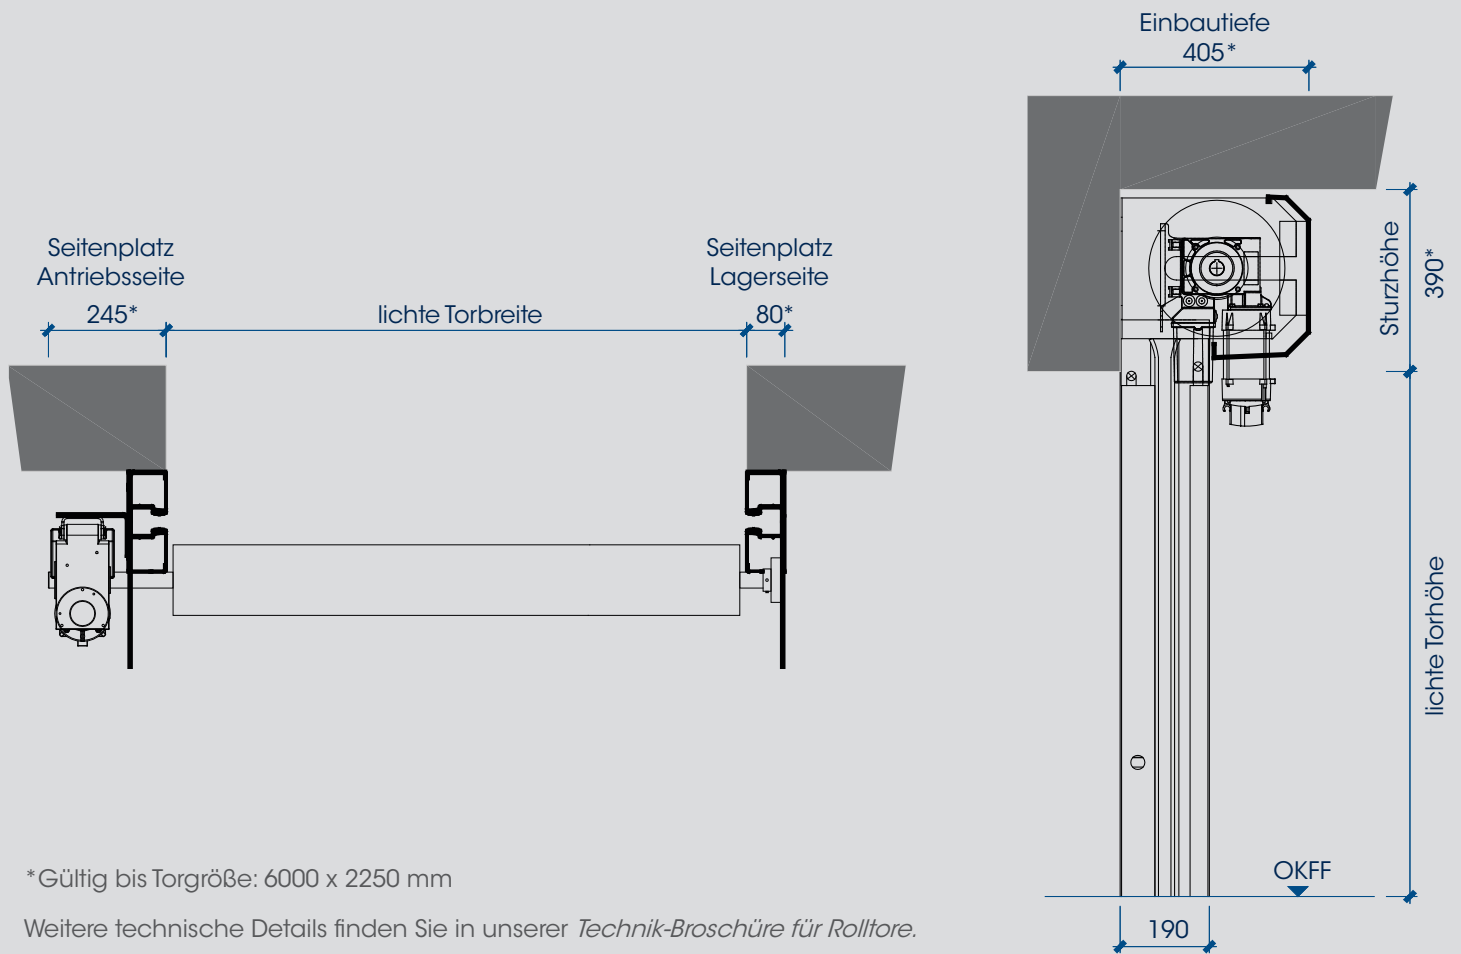

Einbauskitze mit Aufsteckantrieb / hinter der Laibung

*Gültig bis Torgröße: 6000 x 2250 mm

Weitere technische Details finden Sie in unserer *Technik-Broschüre für Rolltore*.

Technische Daten	R15 Visual ProPark®	R15 ProPark®
Material Torbehang	Aluminium	Aluminium
Oberfläche Torbehang	natur	natur
Materialdicke	1,0 / 1,25 mm	1,0 / 1,25 mm
Eigengewicht Torbehang	4,0 / 4,7 kg/m ²	4,1 / 4,8 kg/m ²
Lüftungsquerschnitt, ca.	30%	-
Lochdurchmesser	3,2 mm	-
Geschwindigkeit (Ø)	0,19 m/s	0,19 m/s
maximale Torbreite ¹	6.000 mm	6.000 mm
- im Innenbereich	10.000 mm	10.000 mm
maximale Torhöhe ¹	5.000 mm	5.000 mm
Maße Anfahrschutz	72 x 190 mm	72 x 190 mm
Maße Führungsschiene	70 x 60 mm	70 x 60 mm
Höhe Endschiene	105 mm	105 mm
minimaler Sturzbedarf ²	390 mm	390 mm

1 = weitere Größen auf Anfrage
2 = abhängig von der Torgröße