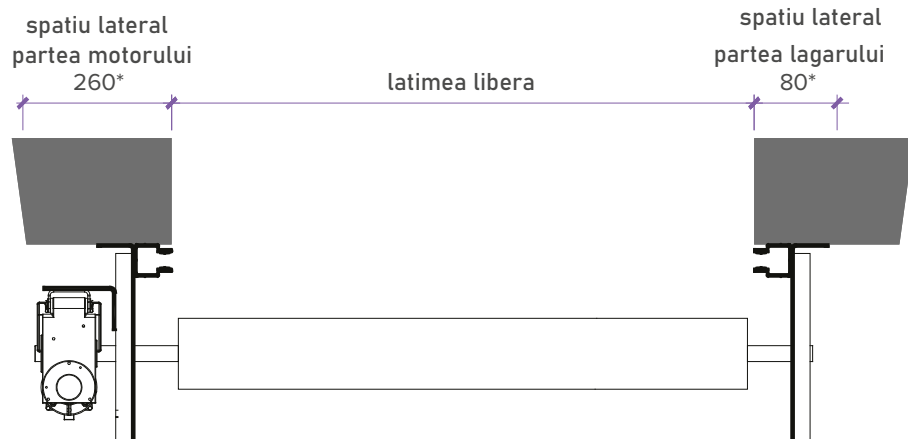

## Statiile necesare pentru ProTect cu motor pe ax, montaj in spatele golului

\*valabile pana la dimensiuni de: 7000 x 2250 mm