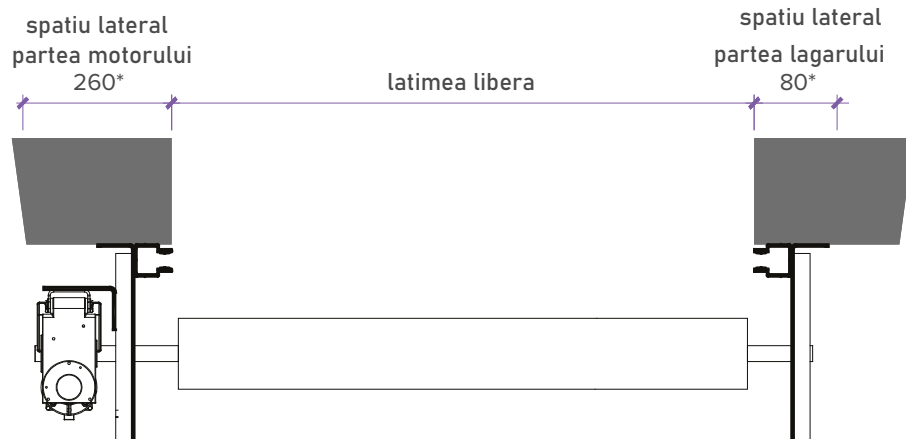

Statiile necesare pentru ProTect cu motor pe ax, montaj in spatele golului

*valabile pana la dimensiuni de: 7000 x 2250 mm